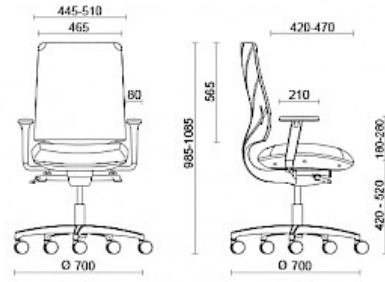

Siège opérationnel