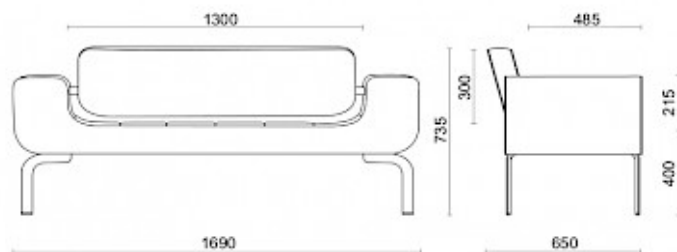

Lounge

Lounge, design Sergio Bellin, est la ligne de canapés et fauteuils dédiée aux amateurs d'un design éternel et sophistiqué. Caractérisée par un dossier apparemment suspendu au-dessus de l'assise avec accoudoirs intégrés et des revêtements de première qualité, la collection meuble l'espace avec élégance. La structure en tube d'acier plat haute résistance et les sangles élastiques garantissent confort et solidité à la fois. Disponible en cuir, éco-cuir et textile.

Modelli

Fauteuil
1 place
avec
motif à
carrés
sur
l'assise

Canapé
3
places
avec
motif à
carrés
sur
l'assise

Materiali e rivestimenti

Revêtement

Cuir S + Faux cuir N
Colori disponibili: 13

Cuir S
Colori disponibili: 13