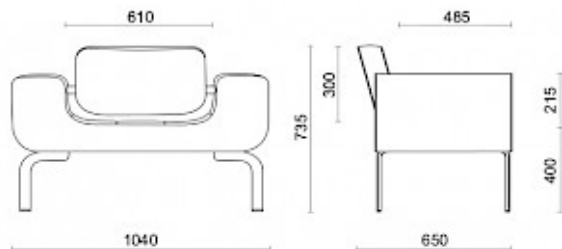

Lounge

Lounge, design Sergio Bellin, est la ligne de canapés et fauteuils dédiée aux amateurs d'un design éternel et sophistiqué. Caractérisée par un dossier apparemment suspendu au-dessus de l'assise avec accoudoirs intégrés et des revêtements de première qualité, la collection meuble l'espace avec élégance. La structure en tube d'acier plat haute résistance et les sangles élastiques garantissent confort et solidité à la fois. Disponible en cuir, éco-cuir et textile.

Modelli

Fauteuil
1 place
avec
motif à
carrés
sur
l'assise

Canapé
3
places
avec
motif à
carrés
sur
l'assise

Materiali e rivestimenti

Revêtement

Cuir S + Faux cuir N
Colori disponibili: 13

Cuir S
Colori disponibili: 13