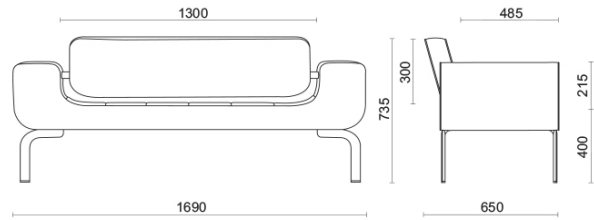

Lounge

Lounge, design Sergio Bellin, est la ligne de canapés et fauteuils dédiée aux amateurs d'un design éternel et sophistiqué. Caractérisée par un dossier apparemment suspendu au-dessus de l'assise avec accoudoirs intégrés et des revêtements de première qualité, la collection meuble l'espace avec élégance. La structure en tube d'acier plat haute résistance et les sangles élastiques garantissent confort et solidité à la fois. Disponible en cuir, éco-cuir et textile.

Canapé 3 places avec motif à carrés sur l'assise

Materiali e rivestimenti

Revêtement

Cuir S + Faux cuir N
Colori disponibili: 13

Cuir S
Colori disponibili: 13

Cuir TS
Colori disponibili: 13

Cuir TU
Colori disponibili: 4