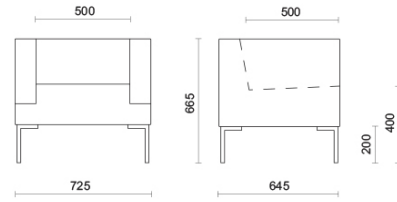

Fauteuil 1 place