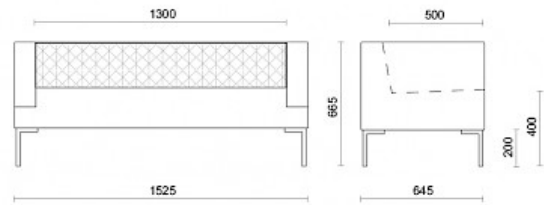

## Matrix

Matrix, design Sergio Bellin, est la collection de canapés et fauteuils caractérisée par une géométrie linéaire atemporelle. La forme rassurante de Matrix lui permet de s'adapter dans tous les types d'espaces, informels ou élégants, en fonction de la typologie de revêtements choisie (cuir, éco-cuir ou textile).

## Matrix Matelassé canapé 2-3 places