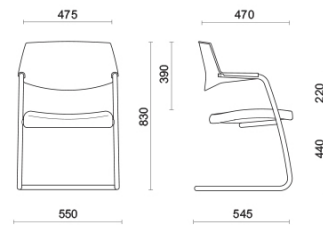

Modelli

Siège visiteur
luge