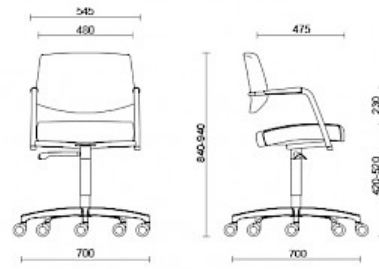

## Passe-partout

Passe-partout, design Sergio Bellin, est une collection de fauteuils qui répond à toutes les exigences en termes de confort et d'esthétique, pour s'adapter à différents types d'espace. Un objet de mobilier qui offre de multiples possibilités de personnalisation, grâce à une vaste gamme de revêtements de qualité. Passe-partout est disponible dans les modèles d'accueil avec pied luge et de réunion.

## Fauteuil réunion assise réglable en hauteur avec dossier moyen