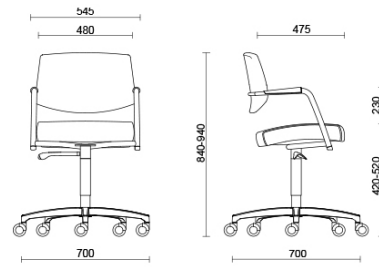

## Passe-partout

Passe-partout, design Sergio Bellin, est une collection de fauteuils qui répond à toutes les exigences en termes de confort et d'esthétique, pour s'adapter à différents types d'espace. Un objet de mobilier qui offre de multiples possibilités de personnalisation, grâce à une vaste gamme de revêtements de qualité. Passe-partout est disponible dans les modèles d'accueil avec pied luge et de réunion.

## Fauteuil réunion assise réglable en hauteur avec dossier moyen