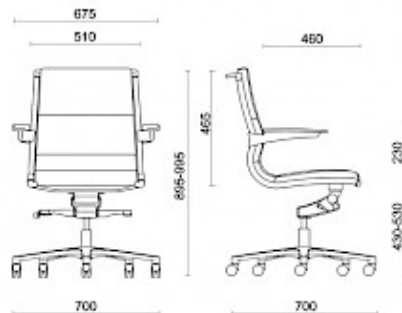

Sit It

Sit.it, design Sergio Bellin et Dorigo Design, est la collection de fauteuils présidentiels et de direction caractérisés par des lignes structurées, avec un châssis en acier et aluminium, proposés avec différents revêtements de premier choix. Un classique pour le bureau, disponible en trois modèles (présidentiel, direction et réunion), qui offre un confort irréprochable grâce à un rembourrage différencié. Caractéristiques de la collection, les lignes élégantes des accoudoirs s'intègrent parfaitement au siège.

Storie collegata

Orgatec, Colonia, Germania (2014)

Modelli

Fauteuil
de
direction

Fauteuil
manager

Fauteuil
réunion

Materiali e rivestimenti

Revêtement façade fauteuil (toile portante noire)