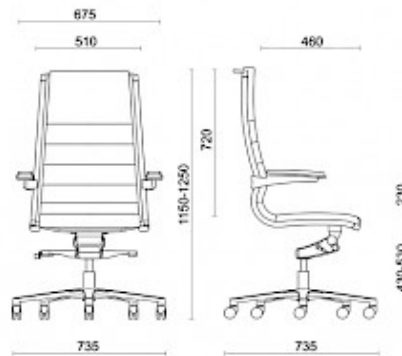

Modelli

Fauteuil
de
direction