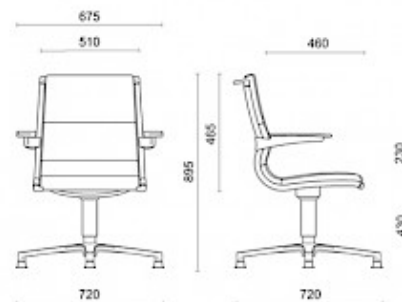

Sit It

Sit.it, design Sergio Bellin et Dorigo Design, est la collection de fauteuils présidentiels et de direction caractérisés par des lignes structurées, avec un châssis en acier et aluminium, proposés avec différents revêtements de premier choix. Un classique pour le bureau, disponible en trois modèles (présidentiel, direction et réunion), qui offre un confort irréprochable grâce à un rembourrage différencié. Caractéristiques de la collection, les lignes élégantes des accoudoirs s'intègrent parfaitement au siège.

Storie collegata

Orgatec, Colonia, Germania (2014)

Modelli

Fauteuil
de
direction

Fauteuil
manager

Fauteuil
réunion

Materiali e rivestimenti

Revêtement façade fauteuil (toile portante noire)