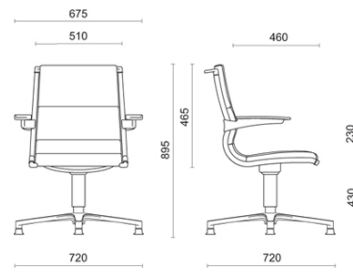

Fauteuil réunion