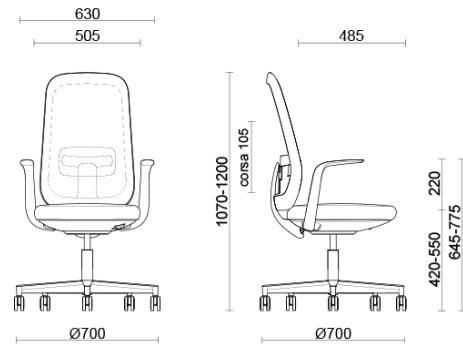

Skate

Skate avec accoudoirs fixes

Materiali e rivestimenti

Dossier en résille

Maille filet RR - Runner / Gabriel
Colori disponibili: 12

Maille filet RY - Rhythm / Gabriel
Colori disponibili: 6

Revêtement assise avec dossier en résille