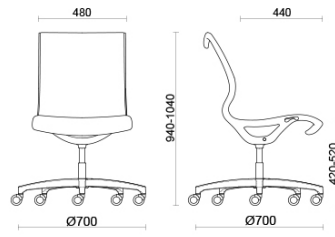

Fauteuil réunion