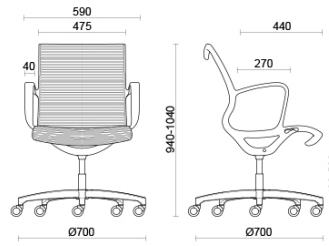

Fauteuil réunion avec accoudoirs