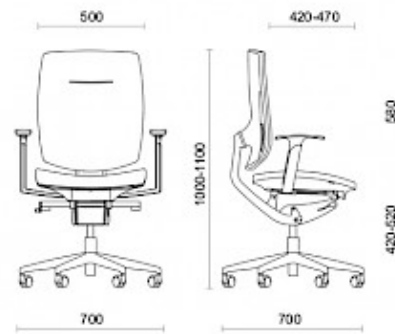

Fauteuil
manager