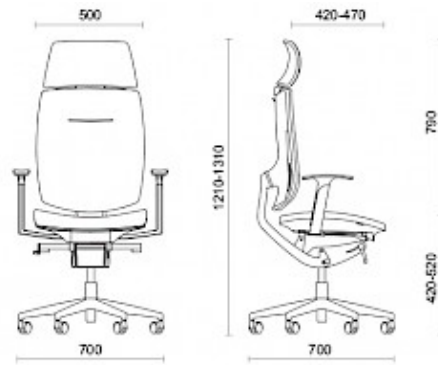

Modelli

Fauteuil
de
direction