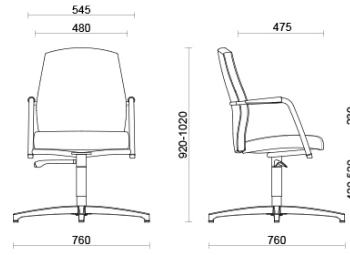

Fauteuil réunion à hauteur fixe avec dossier haut