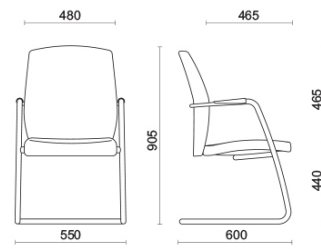

Siège visiteur luge avec dossier haut