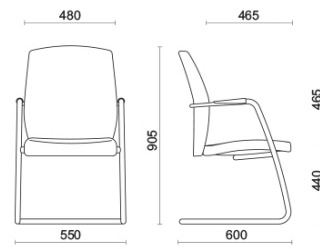

Siège visiteur luge avec dossier haut