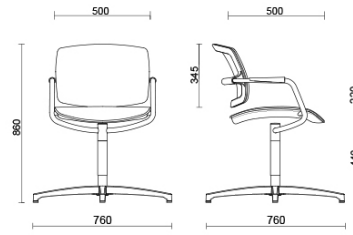

Fauteuil réunion