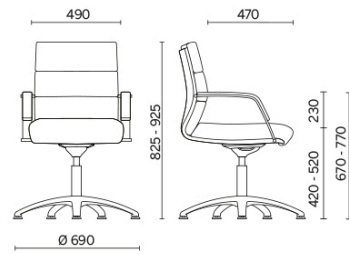

Body

Une collection complète, déclinée dans les modèles direction, management et réunion. Body est la ligne de sièges avec structure monocoque en multiplis de hêtre, revêtue d'un rembourrage galbé ergonomique, disponible dans des finitions textiles différentes et raffinées, proposée chacune dans une vaste gamme chromatique. Les accoudoirs en lame d'acier, intégrés dans la structure, complètent l'élégant design, et sont revêtus dans la même finition que l'assise.

Storie collegata

Grupo Tervalis, Teruel, Espagne (2017)

Fauteuil réunion

Materiali e rivestimenti

Revêtement

Cuir S + Faux cuir N
Colori disponibili: 13

Cuir TS
Colori disponibili: 13

Faux cuir N
Colori disponibili: 13