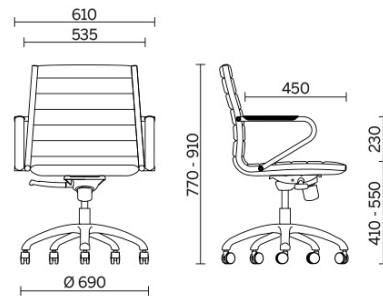

Fauteuil manager