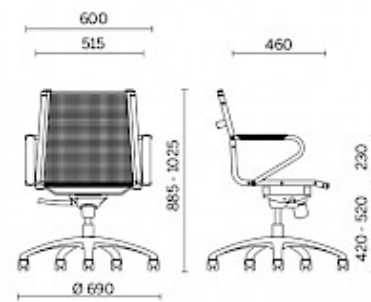

Ice

Ice est la collection de sièges pour bureaux de direction et management, complétée également par un modèle adapté aux salles de réunion et aux salles d'attente. Caractérisée par un fin revêtement en maille filet respirante de couleur noire, Ice est constituée d'une structure essentielle en tube d'acier, disponible dans la finition chromée ou noir glossy. Les accoudoirs intégrés dans la structure sont coordonnés avec l'assise, avec revêtement supérieur disponible en trois finitions différentes.

Modelli

Fauteuil de direction

Fauteuil manager

Tabouret

Siège visiteur luge

Materiali e rivestimenti

Revêtement

Tissu Å maille RP
Colori disponibili: 1