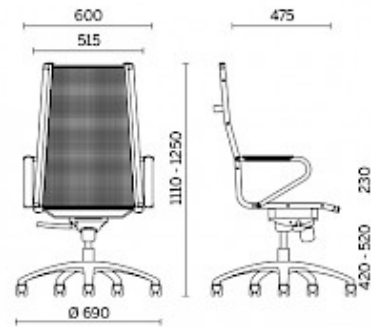

Ice

Ice est la collection de sièges pour bureaux de direction et management, complétée également par un modèle adapté aux salles de réunion et aux salles d'attente. Caractérisée par un fin revêtement en maille filet respirante de couleur noire, Ice est constituée d'une structure essentielle en tube d'acier, disponible dans la finition chromée ou noir glossy. Les accoudoirs intégrés dans la structure sont coordonnés avec l'assise, avec revêtement supérieur disponible en trois finitions différentes.

Modelli

Fauteuil de direction

Fauteuil manager

Tabouret

Siège visiteur luge

Materiali e rivestimenti

Revêtement

Tissu Å maille RP
Colori disponibili: 1