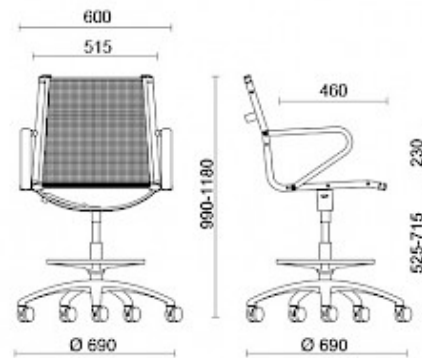

Ice

Ice est la collection de sièges pour bureaux de direction et management, complétée également par un modèle adapté aux salles de réunion et aux salles d'attente. Caractérisée par un fin revêtement en maille filet respirante de couleur noire, Ice est constituée d'une structure essentielle en tube d'acier, disponible dans la finition chromée ou noir glossy. Les accoudoirs intégrés dans la structure sont coordonnés avec l'assise, avec revêtement supérieur disponible en trois finitions différentes.

Modelli

Fauteuil de direction

Fauteuil manager

Tabouret

Siège visiteur luge

Materiali e rivestimenti

Revêtement

Tissu Å maille RP
Colori disponibili: 1