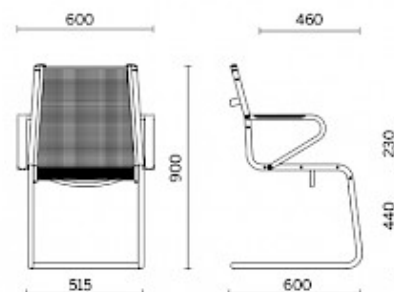

Ice

Ice est la collection de sièges pour bureaux de direction et management, complétée également par un modèle adapté aux salles de réunion et aux salles d'attente. Caractérisée par un fin revêtement en maille filet respirante de couleur noire, Ice est constituée d'une structure essentielle en tube d'acier, disponible dans la finition chromée ou noir glossy. Les accoudoirs intégrés dans la structure sont coordonnés avec l'assise, avec revêtement supérieur disponible en trois finitions différentes.

Modelli

Fauteuil de direction

Fauteuil manager

Tabouret

Siège visiteur luge

Materiali e rivestimenti

Revêtement

Tissu Å maille RP
Colori disponibili: 1