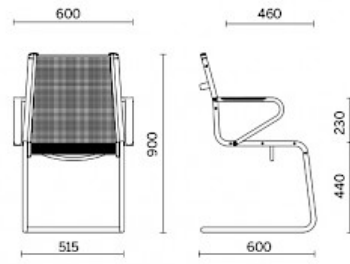

Ice

Ice est la collection de sièges pour bureaux de direction et management, complétée également par un modèle adapté aux salles de réunion et aux salles d'attente. Caractérisée par un fin revêtement en maille filet respirante de couleur noire, Ice est constituée d'une structure essentielle en tube d'acier, disponible dans la finition chromée ou noir glossy. Les accoudoirs intégrés dans la structure sont coordonnés avec l'assise, avec revêtement supérieur disponible en trois finitions différentes.

Siège visiteur luge

Materiali e rivestimenti

Revêtement

Tissu Å maille RP
Colori disponibili: 1

Questo prodotto è garantito 5 anni. Sitland Spa si riserva di apportare modifiche e/o migliorie di carattere tecnico ed estetico ai propri modelli e prodotti in qualsiasi momento e senza preavviso. Le foto e i colori visualizzati sono puramente indicativi e possono variare rispetto alla realtà. Per maggiori informazioni si prega di contattare il nostro Servizio Clienti service@sitland.com