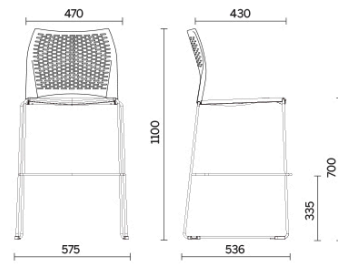

Mail

Défini par un design essentiel qui en souligne la légèreté et la finesse des volumes, Mail est un siège multifonctions pour les collectivités et les espaces partagés. Disponible avec et sans accoudoirs et dans la version tabouret, il propose un dossier hautement respirant, caractérisé par des trames géométriques, et une assise rembourrée personnalisable en différentes finitions. Il peut être équipé d'une tablette-écritoire et d'une corbeille porte-revues. La version sans accoudoirs est empilable horizontalement.

Storie collegate

Beauty Center, London, Royaume-Uni (2013)

Stockholm Furniture Fair, Stoccolma, Suède (2012)

GPB Bank, Moscou, Russie (2018)

Tabouret

Materiali e rivestimenti

Revêtement Assise

Tissu AB - Xtreme Plus /
Camira
Colori disponibili: 7