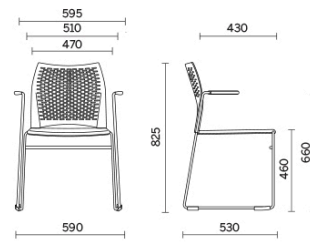

Mail

Défini par un design essentiel qui en souligne la légèreté et la finesse des volumes, Mail est un siège multifonctions pour les collectivités et les espaces partagés. Disponible avec et sans accoudoirs et dans la version tabouret, il propose un dossier hautement respirant, caractérisé par des trames géométriques, et une assise rembourrée personnalisable en différentes finitions. Il peut être équipé d'une tablette-écritoire et d'une corbeille porte-revues. La version sans accoudoirs est empilable horizontalement.

Storie collegate

Beauty Center, London, Royaume-Uni (2013)

Stockholm Furniture Fair, Stoccolma, Suède (2012)

GPB Bank, Moscou, Russie (2018)

Visiteur avec accoudoirs dossier en polypropylène percé

Materiali e rivestimenti