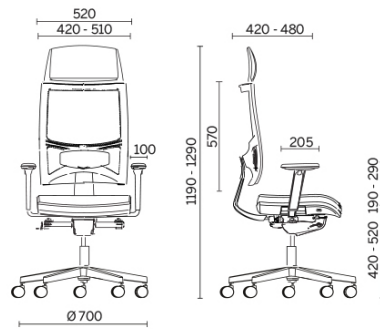

Fauteuil de direction