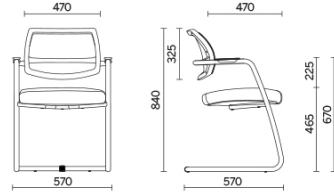

Modelli

Siège visiteur
luge