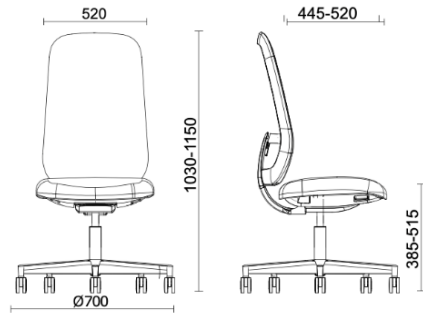

Skate

Storie collegate

Your Workspace Showroom, Clerkenwell, Royaume-Uni (2023)

Skate Active - Structure blanche

Materiali e rivestimenti

Dossier en résille

Maille filet RR - Runner / Gabriel
Colori disponibili: 10