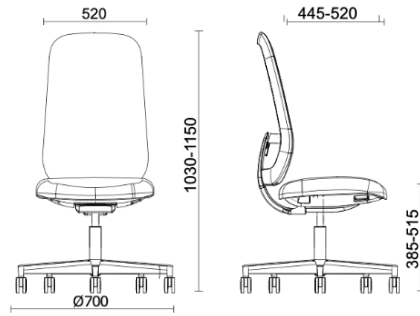

Skate

Storie collegate

Your Workspace Showroom, Clerkenwell, Royaume-Uni (2023)

Skate Active - Structure blanche

Materiali e rivestimenti

Dossier en résille

Maille filet RR - Runner / Gabriel
Colori disponibili: 10