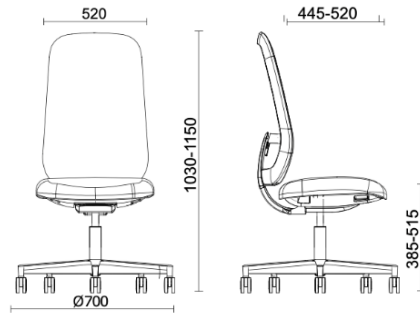

Skate

Storie collegate

Your Workspace Showroom, Clerkenwell, Royaume-Uni (2023)

Skate Active - Structure noire

Materiali e rivestimenti

Dossier en résille

Maille filet RR - Runner / Gabriel
Colori disponibili: 10