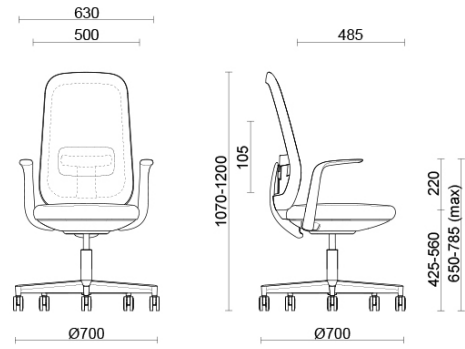

Skate

Storie collegate

Your Workspace Showroom, Clerkenwell, Royaume-Uni (2023)

Skate opératif avec structure noire et dossier en maille filet

Materiali e rivestimenti

Dossier en résille

Maille filet RR - Runner / Gabriel
Colori disponibili: 10