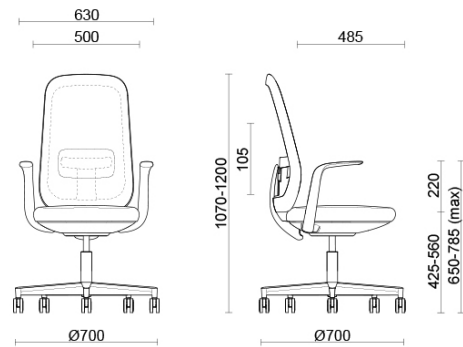

Skate

Storie collegate

Your Workspace Showroom, Clerkenwell, Royaume-Uni (2023)

Skate opératif avec structure noire et dossier en maille filet

Materiali e rivestimenti

Dossier en résille

Maille filet RR - Runner / Gabriel
Colori disponibili: 10