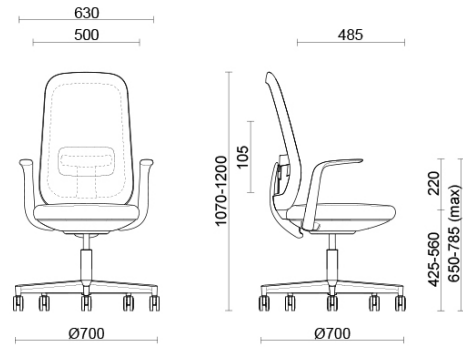

Skate

Storie collegate

Your Workspace Showroom, Clerkenwell, Royaume-Uni (2023)

Skate opératif avec structure noire et dossier en maille filet

Materiali e rivestimenti

Dossier en résille

Maille filet RR - Runner / Gabriel
Colori disponibili: 10