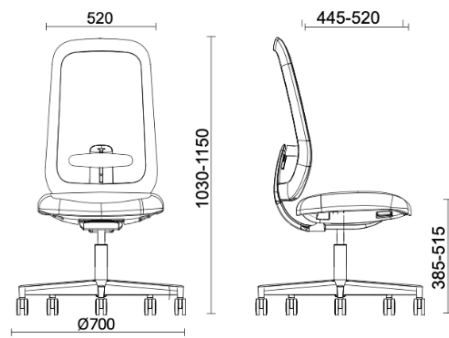

Skate

Storie collegate

Your Workspace Showroom, Clerkenwell, Royaume-Uni (2023)

Skate Synchro - Structure blanche

Materiali e rivestimenti

Dossier en résille

Maille filet RR - Runner / Gabriel
Colori disponibili: 10