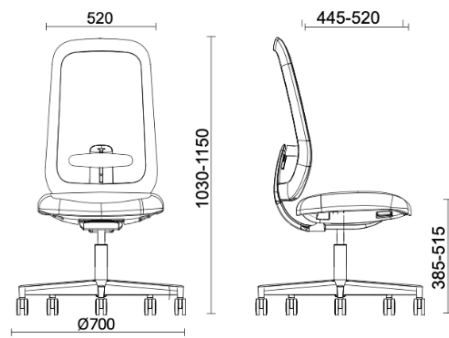

Skate

Storie collegate

Your Workspace Showroom, Clerkenwell, Royaume-Uni (2023)

Skate Synchro - Structure noire

Materiali e rivestimenti

Dossier en résille

Maille filet RR - Runner / Gabriel
Colori disponibili: 10