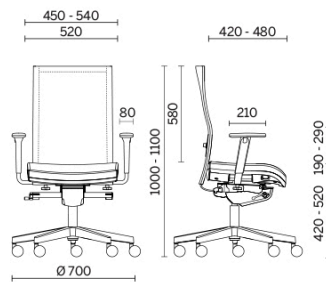

Modelli

Soffio avec
dossier en
résille