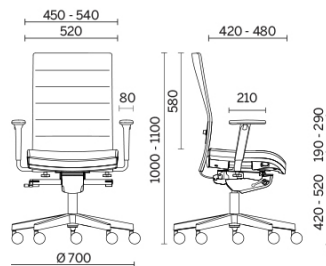

Soffio avec
dossier
habillé