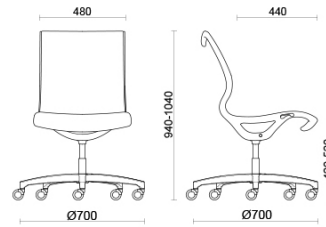

Modelli

Fauteuil
réunion