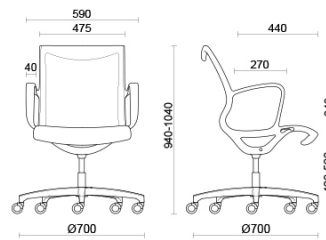

Fauteuil
réunion avec
accoudoirs