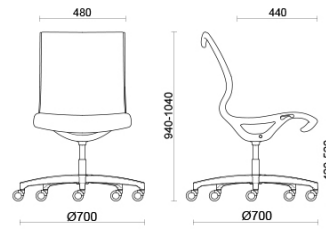

Modelli

Fauteuil
réunion