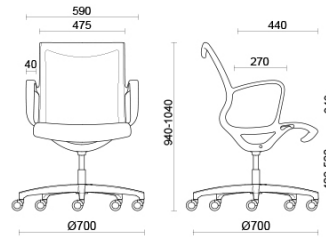

Fauteuil
réunion avec
accoudoirs