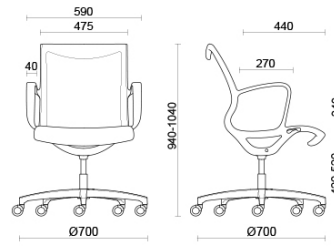

Fauteuil réunion avec accoudoirs