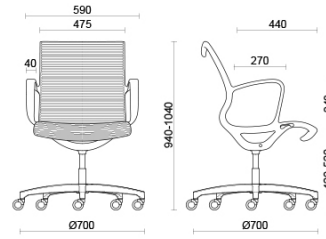

Soul Tecno

Soul est un fauteuil au design caractéristique et contemporain, idéal pour les salles de réunion ou pour les postes de bureau à l'esthétique très soignée. Le châssis monocoque en polyamide haute résistance, avec ou sans accoudoirs intégrés, est doté d'un mécanisme oscillant autobloquant pour un confort sûr et prolongé. Le dossier rembourré modelé est caractérisé par un élégant motif à rayures (Soul Tecno) et disponible en différents coloris. La structure est personnalisable en différentes finitions (noir ou gris clair).

Storie collegate

Orgatec, Colonia, Allemagne (2014)

Stockholm Furniture Fair, Stoccolma, Suède (2014)

Stockholm Furniture Fair, Stoccolma, Suède (2015)

Modelli

Fauteuil
réunion avec
accoudoirs

Materiali e rivestimenti