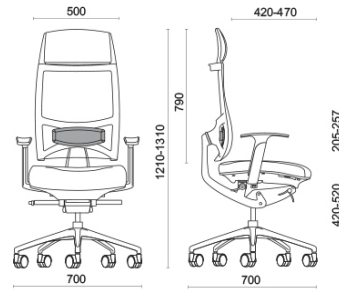

Fauteuil de direction