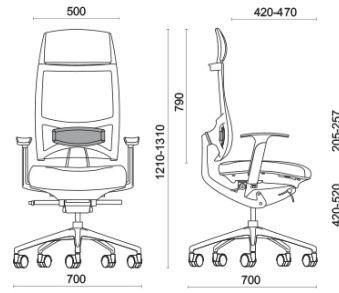

Fauteuil de direction