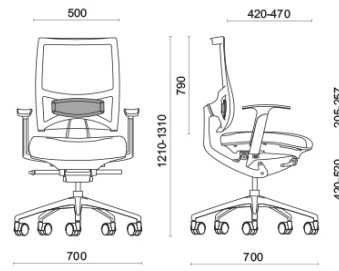

Fauteuil manager