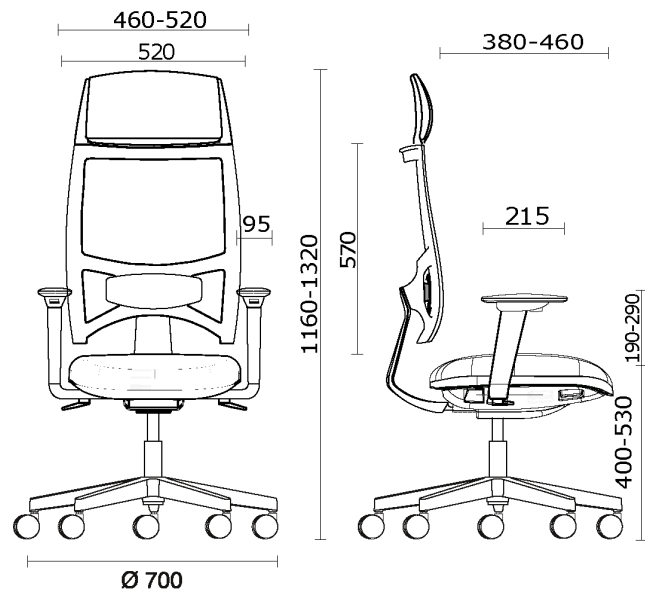

Team Strike Evo

Storie collegate

M3 Mobili, Mexico City, Messico (2023)

Team Strike Evo Fauteuil de direction, avec structure blanche

Materiali e rivestimenti

Dossier en résille

Maille filet RF - Polo /
FiDiVi Service
Colori disponibili: 5