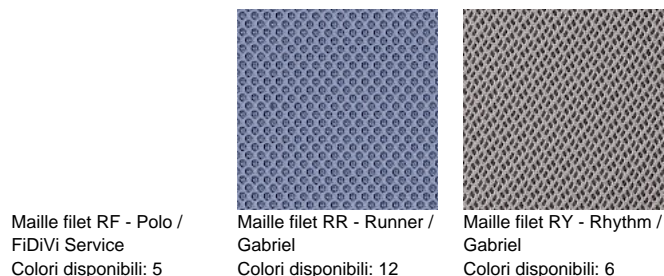

Team Strike Evo

Team Strike Evo, Fauteuil de direction, avec structure noire

Materiali e rivestimenti

Dossier en résille

Maille filet RF - Polo /
FiDiVi Service
Colori disponibili: 5

Maille filet RR - Runner /
Gabriel
Colori disponibili: 12

Maille filet RY - Rhythm /
Gabriel
Colori disponibili: 6

Revêtement assise avec dossier en résille

Tissu AL - Alba / FiDiVi
Colori disponibili: 10

Tissu BN - Bondai /
FiDiVi
Colori disponibili: 11

Tissu AB - Xtreme Plus /
Camira
Colori disponibili: 13

Tissu ME - Medley /
Gabriel
Colori disponibili: 13

Tissu CH - Chili / Gabriel
Colori disponibili: 13

Tissu B6 - Blend /
Gabriel
Colori disponibili: 10

Tissu SY - Sinergy /
Camira
Colori disponibili: 11

Tissu enduit SC - Secret
/ Flukso
Colori disponibili: 12