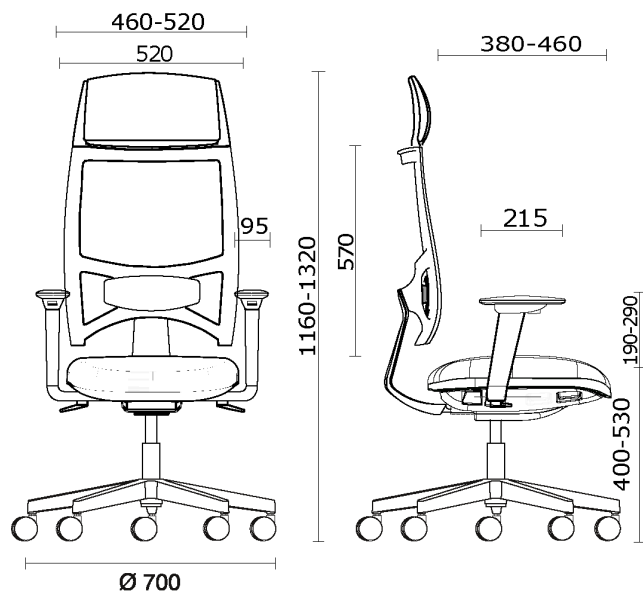

## Team Strike Evo, Fauteuil de direction, avec structure noire