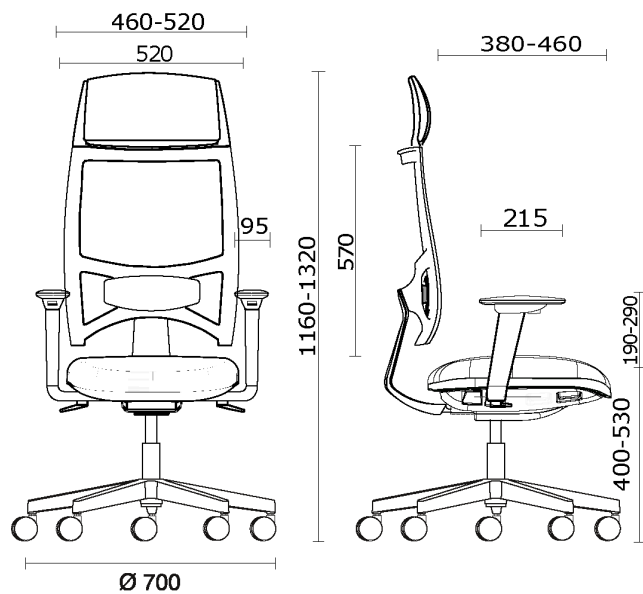

Team Strike Evo

Team Strike Evo, Fauteuil de direction, avec structure noire

Materiali e rivestimenti

Dossier en résille

Maille filet RF - Polo /
FiDiVi Service
Colori disponibili: 5

Maille filet RR - Runner /
Gabriel
Colori disponibili: 12