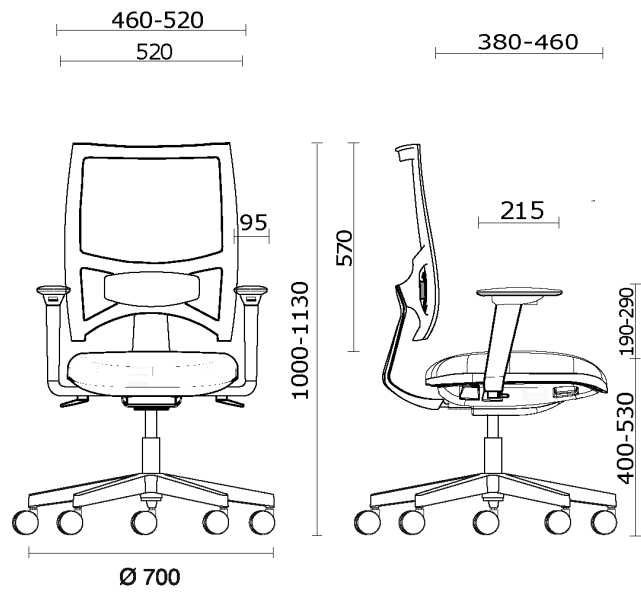

Team Strike Evo

Storie collegate

M3 Mobili, Mexico City, Messico (2023)

Team Strike Evo Opératif, avec structure blanche

Materiali e rivestimenti

Dossier en résille

Maille filet RF - Polo /
FiDiVi Service
Colori disponibili: 5