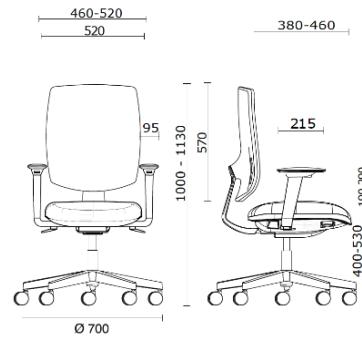

Team Strike Evo

Storie collegate

M3 Mobili, Mexico City, Messico (2023)

Team Strike Evo Opératif, structure noire et dossier rembourré

Materiali e rivestimenti

Dossier en résille

Maille filet RF - Polo /
FiDiVi Service
Colori disponibili: 5