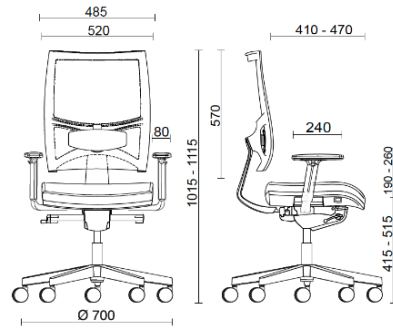

Fauteuil manager

Materiali e rivestimenti

Revêtement Assise

Tissu enduit NX
Colori disponibili: 11

Tissu enduit SC - Secret / Flukso
Colori disponibili: 10

Tissu enduit NX
Colori disponibili: 1

Cuir SX + Tissu enduit NX
Colori disponibili: 12