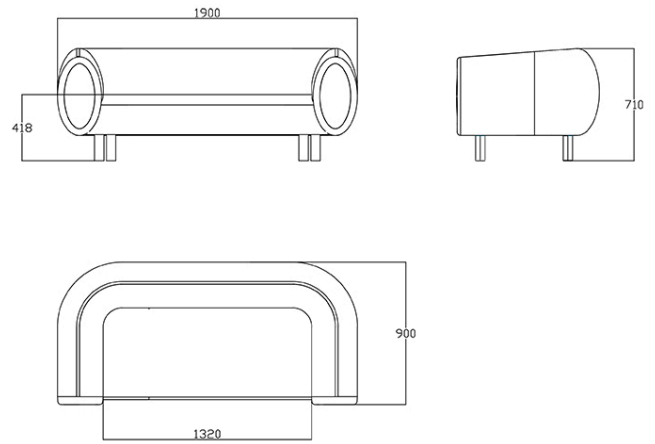

Canapé 2 places

Materiali e rivestimenti

Revêtement

Tissu ME - Medley / Gabriel
Colori disponibili: 15

Tissu ST - Step / Gabriel
Colori disponibili: 10

Tissu MF - Main Line Flaxe / Camira
Colori disponibili: 10