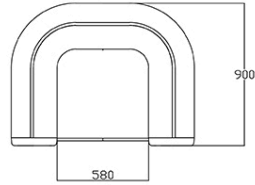

Fauteuil 1,5 place

Materiali e rivestimenti

Revêtement

Tissu ME - Medley / Gabriel
Colori disponibili: 15

Tissu ST - Step / Gabriel
Colori disponibili: 10

Tissu MF - Main Line Flaxe / Camira
Colori disponibili: 10