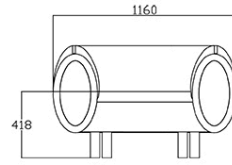

Fauteuil 1,5 place

Materiali e rivestimenti

Revêtement

Tissu ME - Medley / Gabriel
Colori disponibili: 15

Tissu ST - Step / Gabriel
Colori disponibili: 10

Tissu MF - Main Line Flaxe / Camira
Colori disponibili: 10