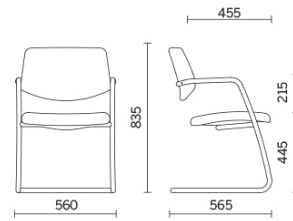

Visiteur moyen dossier