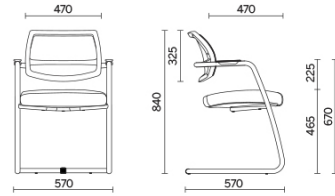

Modelli

Siège visiteur
luge