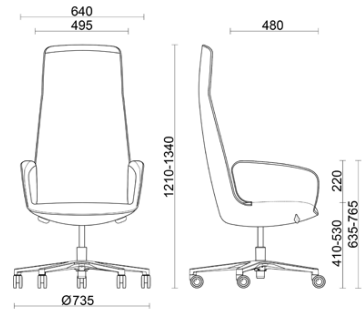

Fauteuil de direction