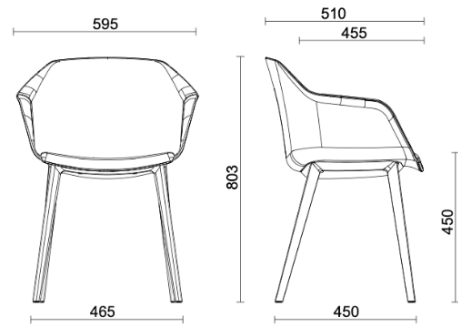

Amber

Amber - 4-piedi

Materiali e rivestimenti

Rivestimento sedile

Tessuto AL - Alba /
FIDiVi
Colori disponibili: 10

Tessuto BN - Bondai /
FIDiVi
Colori disponibili: 10

Tessuto ME - Medley /
Gabriel
Colori disponibili: 15