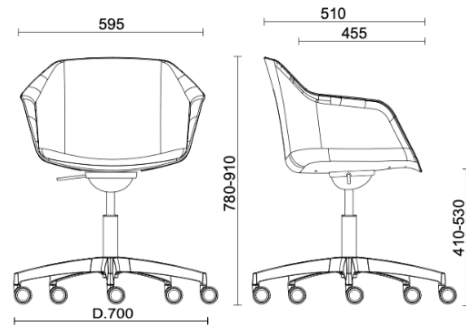

Amber

Amber - base 5-razze

Materiali e rivestimenti

Rivestimento sedile

Tessuto AL - Alba /
FIDiVi
Colori disponibili: 10

Tessuto BN - Bondai /
FIDiVi
Colori disponibili: 10

Tessuto ME - Medley /
Gabriel
Colori disponibili: 15