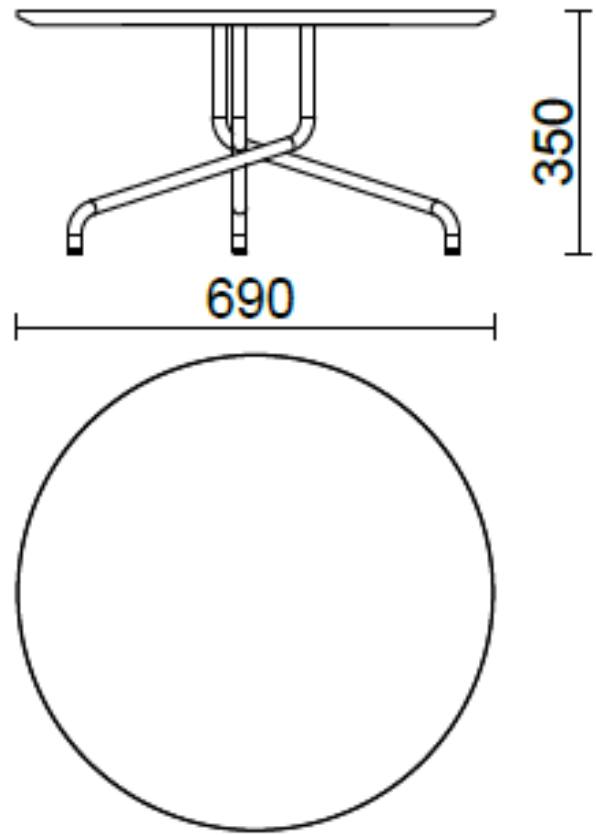

## Bistrot

Con base in acciaio verniciato in tre altezze e top in diverse finiture, il tavolo Bistrot (Dorigo Design) è adatto sia ad ambienti indoor che outdoor.

## Modelli

H 350 top ?  
690 mm

H 740 top ?  
690 mm

H 1100 top ?  
690 mm

H 1100 top ?  
550 mm