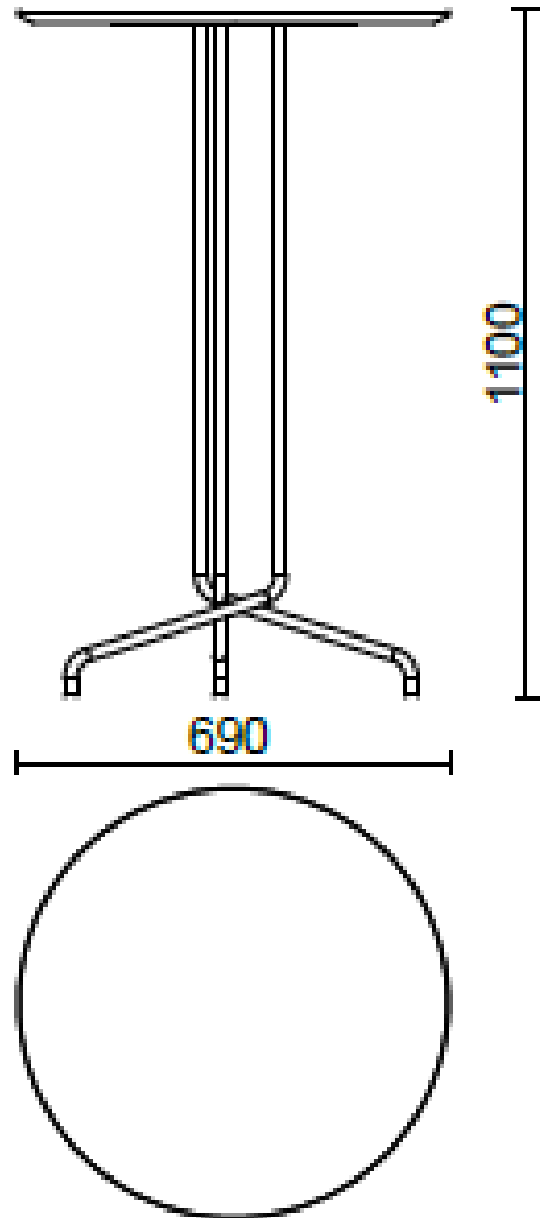

Bistrot

Con base in acciaio verniciato in tre altezze e top in diverse finiture, il tavolo Bistrot (Dorigo Design) è adatto sia ad ambienti indoor che outdoor.

Modelli

H 350 top ?
690 mm

H 740 top ?
690 mm

H 1100 top ?
690 mm

H 1100 top ?
550 mm