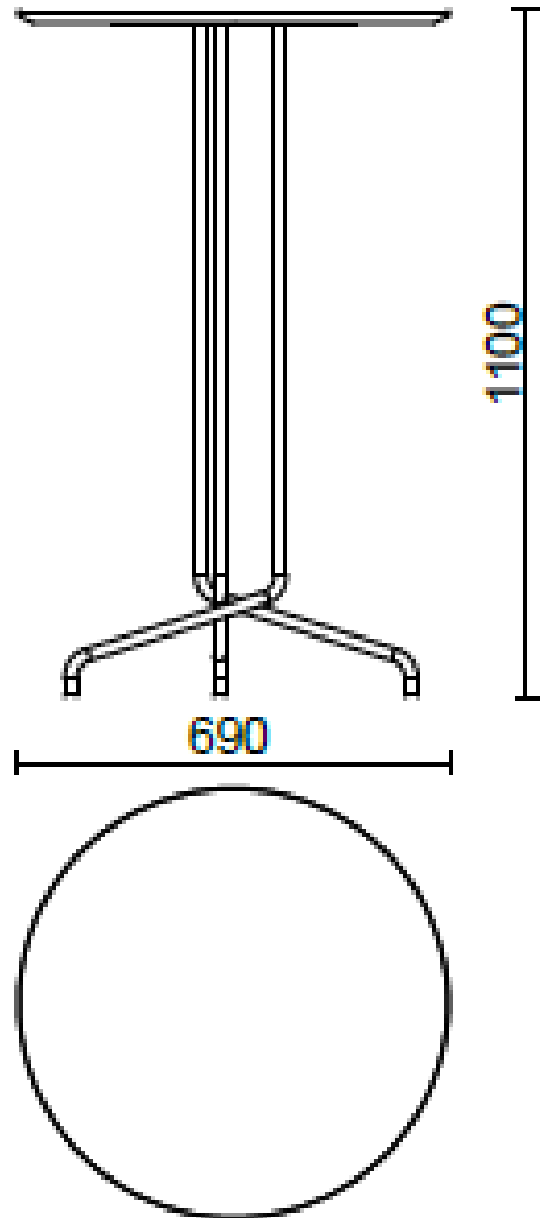

## Bistrot

Con base in acciaio verniciato in tre altezze e top in diverse finiture, il tavolo Bistrot (Dorigo Design) è adatto sia ad ambienti indoor che outdoor.

## Modelli

H 350 top ?  
690 mm

H 740 top ?  
690 mm

H 1100 top ?  
690 mm

H 1100 top ?  
550 mm