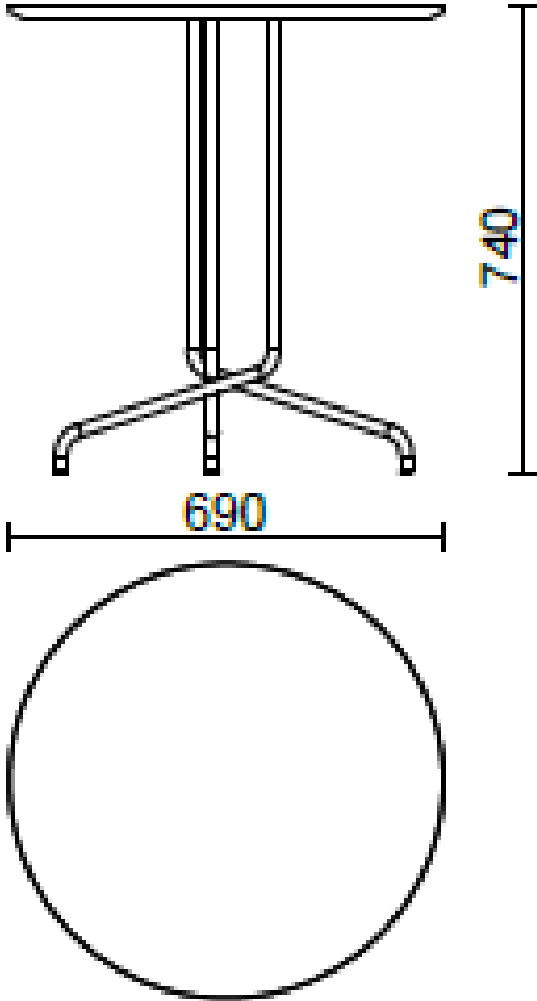

Bistrot

Con base in acciaio verniciato in tre altezze e top in diverse finiture, il tavolo Bistrot (Dorigo Design) è adatto sia ad ambienti indoor che outdoor.

Modelli

H 350 top ?
690 mm

H 740 top ?
690 mm

H 1100 top ?
690 mm

H 1100 top ?
550 mm