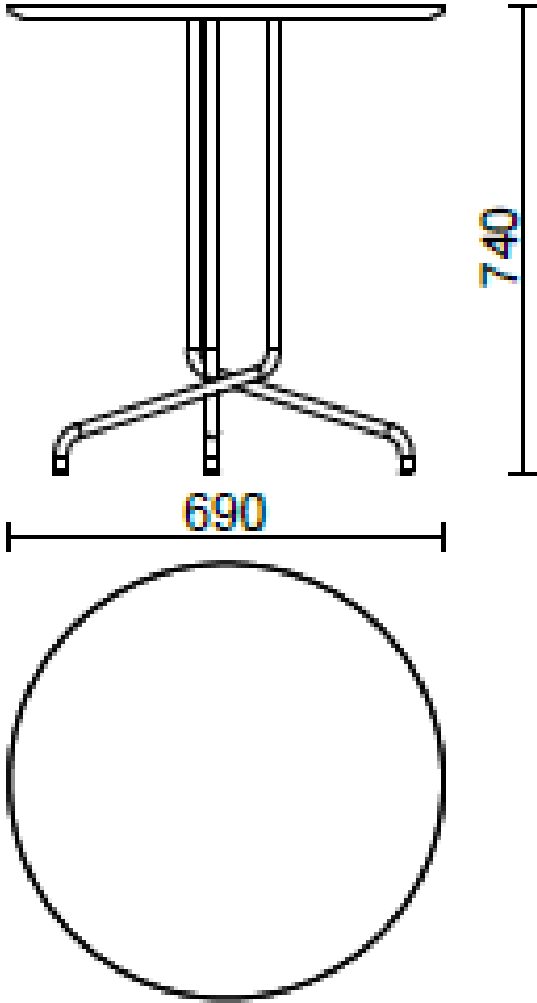

## Bistrot

Con base in acciaio verniciato in tre altezze e top in diverse finiture, il tavolo Bistrot (Dorigo Design) è adatto sia ad ambienti indoor che outdoor.

## Modelli

H 350 top ?  
690 mm

H 740 top ?  
690 mm

H 1100 top ?  
690 mm

H 1100 top ?  
550 mm