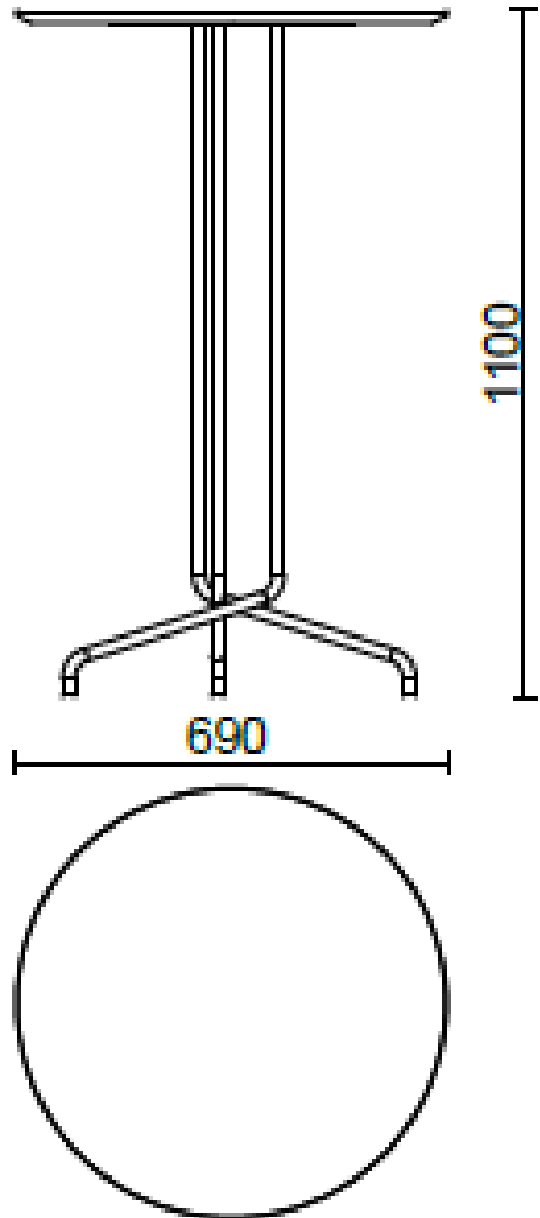

## Bistrot

Con base in acciaio verniciato in tre altezze e top in diverse finiture, il tavolo Bistrot (Dorigo Design) è adatto sia ad ambienti indoor che outdoor.

## Modelli

H 350 top ?  
690 mm

H 740 top ?  
690 mm

H 1100 top ?  
690 mm

H 1100 top ?  
550 mm