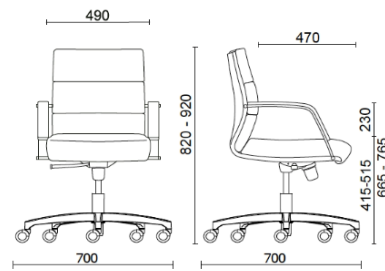

Manager Schienale basso