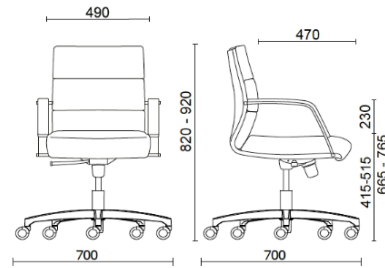

Body

Storie collegate

Grupo Tervalis, Teruel, Spagna (2017)

Manager Schienale basso

Materiali e rivestimenti

Rivestimento

Tessuto spalmato NX
Colori disponibili: 11

Tessuto spalmato SC - Secret / Flukso
Colori disponibili: 10