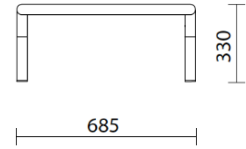

sitland

Bomm

Storie collegate

Your Workspace Showroom, Clerkenwell, Regno Unito (2023)

La Boutique du Centre Pompidou, Parigi, Francia (2023)

Tavolino Rettangolare

FRONT

SIDE