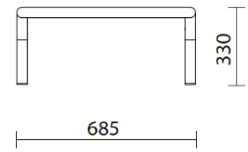

sitland

Bomm

Storie collegate

Your Workspace Showroom, Clerkenwell, Regno Unito (2023)

La Boutique du Centre Pompidou, Parigi, Francia (2023)

Tavolino Rettangolare

FRONT

SIDE